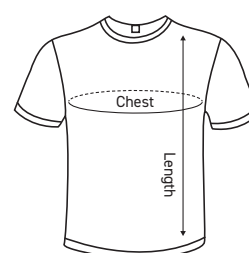

SIZE CONVERSION CHART

EU	USA
M (44-46)	S (32-34)
L (48-50)	M (36-38)
XL (52-54)	L (40-42)
XXL (56-58)	XL (44-46)
XXXL (60-62)	XXL (48-50)
XXXXL (62-64)	XXXL (50-52)

SIZE GUIDE

EU SIZE	US SIZE	ASIAN SIZE	CHEST	LENGTH
S	XS	L	96 cm	68 cm
M	S	XL	104 cm	70 cm
L	M	2XL	108 cm	72 cm
XL	L	3XL	116 cm	75 cm
2XL	XL	4XL	124 cm	79 cm
3XL	2XL	-	132 cm	82 cm
4XL	3XL	-	140 cm	85 cm